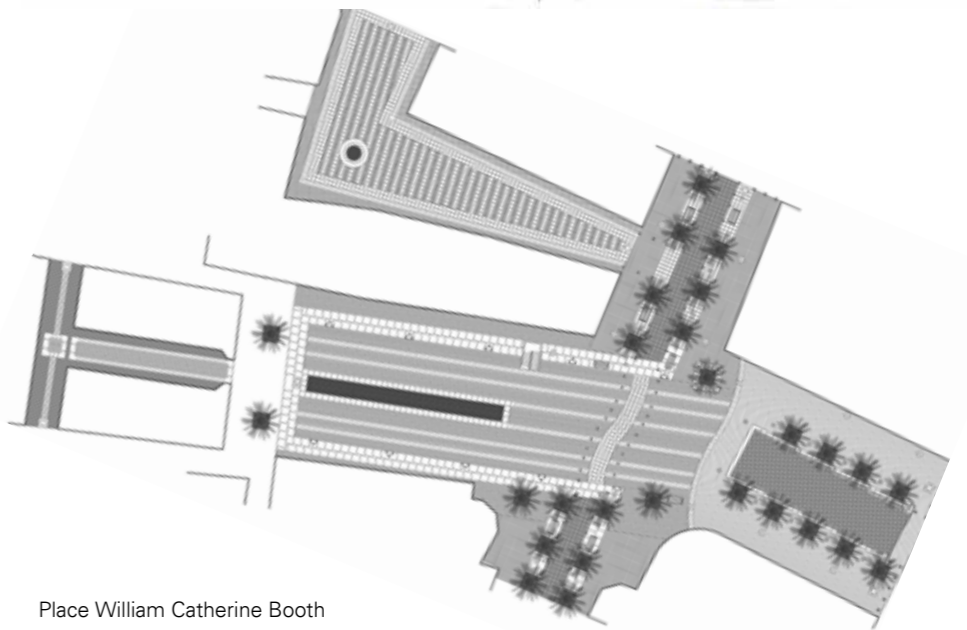

Le projet de réalisation de l'espace public concerne le périmètre du centre ancien, et plus particulièrement, les 3 premiers îlots Riaux, Equerre et Saint-louis. La définition et la participation au projet urbain de réhabilitation concernent les vides de la ville (rues, places,...), l'animation urbaine (sculptures, balisage historique) et la création d'un mobilier urbain spécifique.

Image conférée, non par la réhabilitation en elle-même, mais par le parti et le prétexte qu'a osé en tirer le talent d'un Architecte Paysagiste. »

Laurence-Edwige Andreani

Places réalisées : Place du globe terrestre, Place César Vezzani, Place Camille Ledeau, Place Léon Verane, Place de l'étudiant, Place des savonnières, Place William et Catherine Booth, Place de l'Equerre

Place César Vezzani

Place des Riaux

Place des Savonnières

Ilôt des Riaux

Place William Catherine Booth

Place des Riaux

Place du globe terrestre