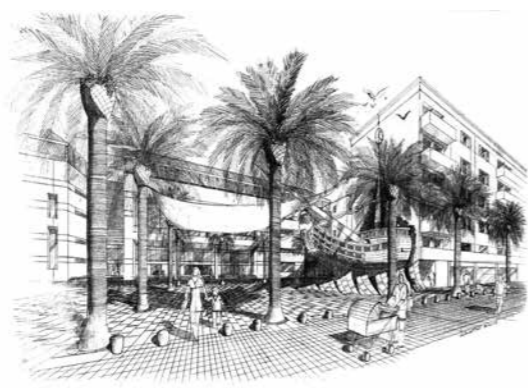

Place des Savonnières