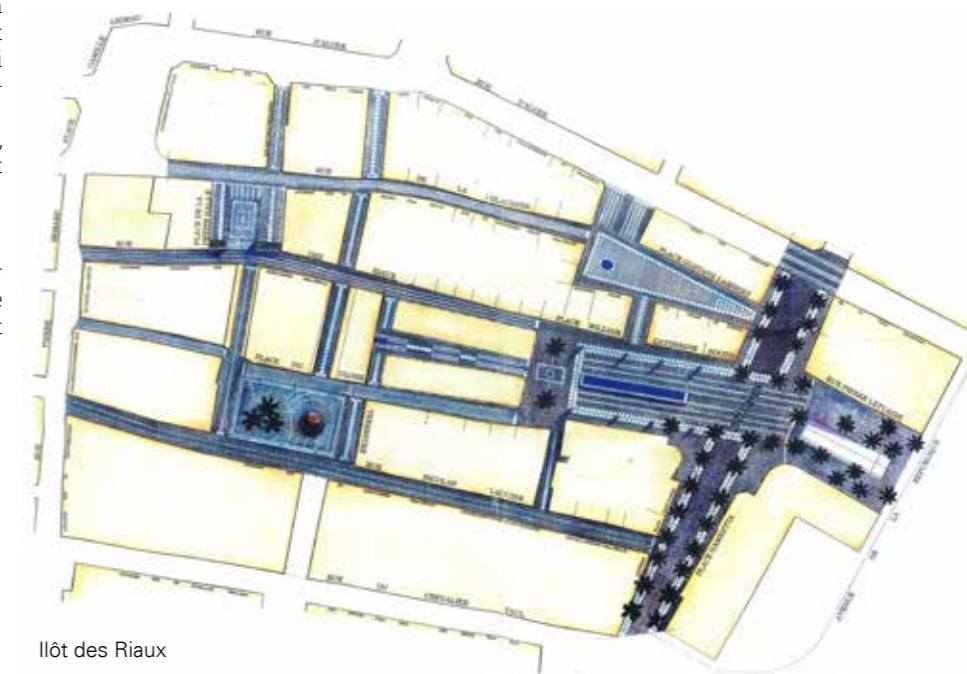

Le projet de réalisation de l'espace public concerne le périmètre du centre ancien, et plus particulièrement, les 3 premiers îlots Riaux, Equerre et Saint-louis. La définition et la participation au projet urbain de réhabilitation concernent les vides de la ville (rues, places,...), l'animation urbaine (sculptures, balisage historique) et la création d'un mobilier urbain spécifique.

« Le Site est exceptionnel. La rade est réputée la plus belle d'Europe. La ville, elle, a moins d'attraits. Coincée entre mer et montagne, Toulon s'est étalée d'est en ouest, à la fortune des besoins et des moyens. L'idée est de s'intéresser au coeur de la cité, sept hectares, en bord de mer méditerranéenne, abandonnés à leur sort durant ces dernières quatre décennies. Pour conduire l'opération, l'équipe de maître d'ouvrage et maître d'oeuvre estime que de s'occuper des bâtiments ne suffira pas à recréer l'essentiel : l'identité du quartier. Ceci exigeant en supplément le traitement des espaces publics.

Image conférée, non par la réhabilitation en elle-même, mais par le parti et le prétexte qu'a osé en tirer le talent d'un Architecte Paysagiste. »

Laurence-Edwige Andreani

Places réalisées : Place du globe terrestre, Place César Vezzani, Place Camille Ledeau, Place Léon Verane, Place de l'étudiant, Place des savonnières, Place William et Catherine Booth, Place de l'Equerre

Place César Vezzani

Place des Riaux

Place des Savonnières

Ilôt des Riaux

Place William Catherine Booth

Place des Riaux

Place du globe terrestre